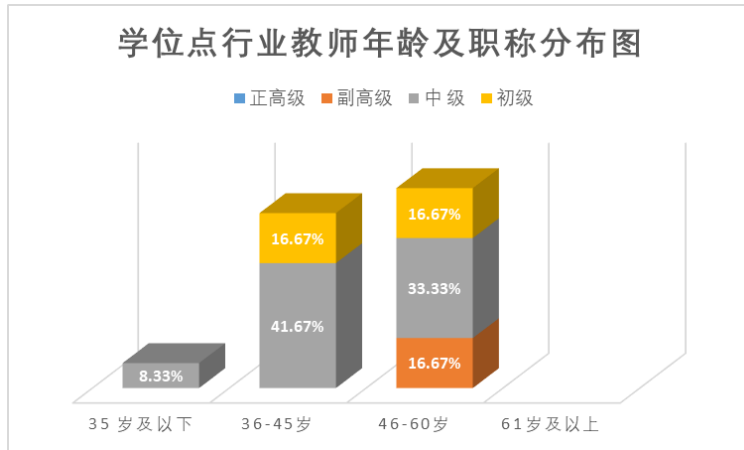

上 万

	2
	7
	2

今

2021

2.3

29

2021

23

5

2

12

4

万

2021