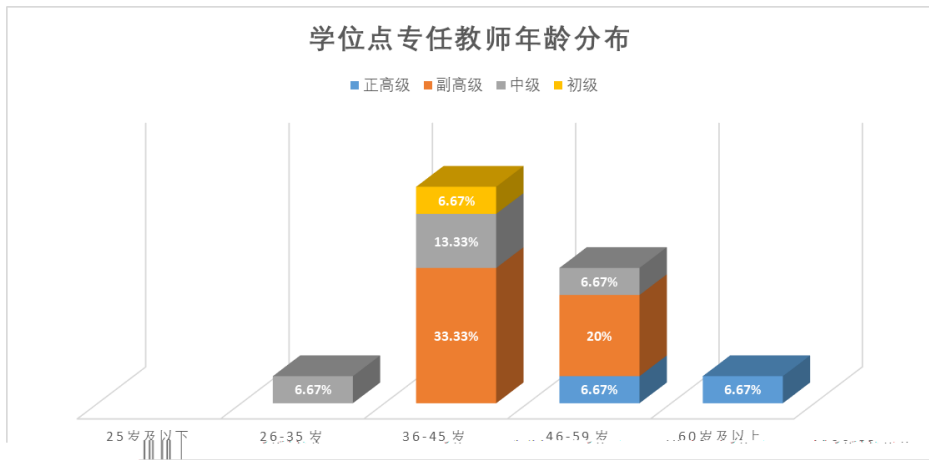

2021

社会工作系

2022年2月

为
上
1993
2014
2007
2008
2009
2011
2013
2018

价 上

今 价 15

万

13